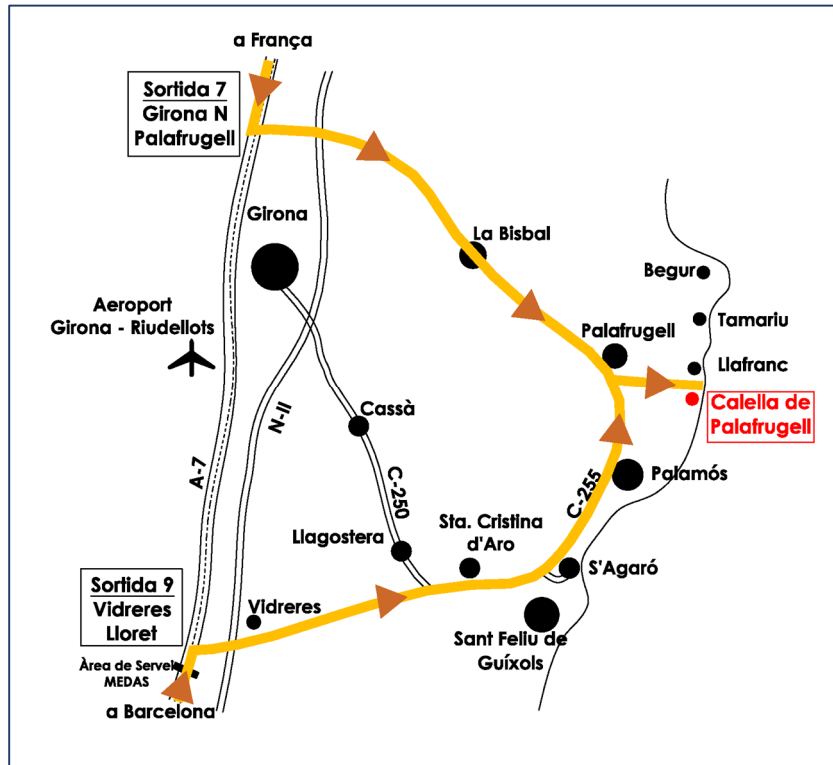

hotel mediterrani

CALELLA DE PALAFRUGELL

PLÀNOL ACCÉS – PLANO DE ACCESO – MAP – PLAN - LAGE – ACCESSO

Francesc Estrabau 40 / Lladó 55 - 17210 Calella de Palafrugell

Tel. (34) 972 61 45 00 (Apr-Oct) - Tel. (34) 608 198 989 (Nov-Mar)

reserves@hotelmediterrani.com

[LINK TO GOOGLE MAPS](#)