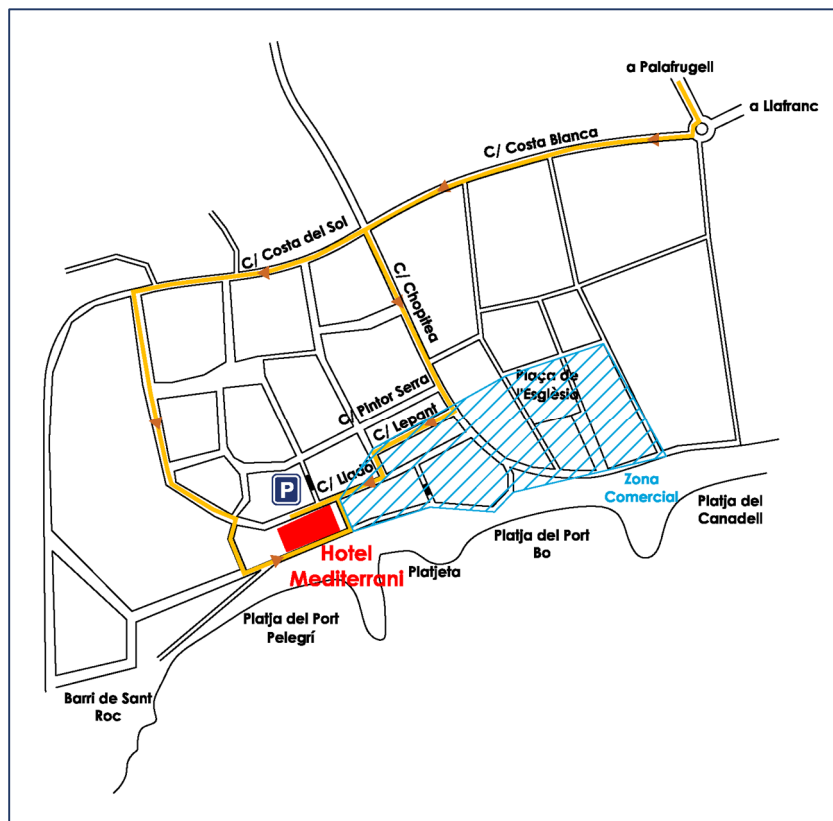

hotel mediterrani

CALELLA DE PALAFRUGELL

PLÀNOL ACCÉS – PLANO DE ACCESO – MAP – PLAN - LAGE – ACCESSO

Francesc Estrabau 40 / Lladó 55 - 17210 Calella de Palafrugell

Tel. (34) 972 61 45 00 (Apr-Oct) - Tel. (34) 608 198 989 (Nov-Mar)

reserves@hotelmediterrani.com

[LINK TO GOOGLE MAPS](#)