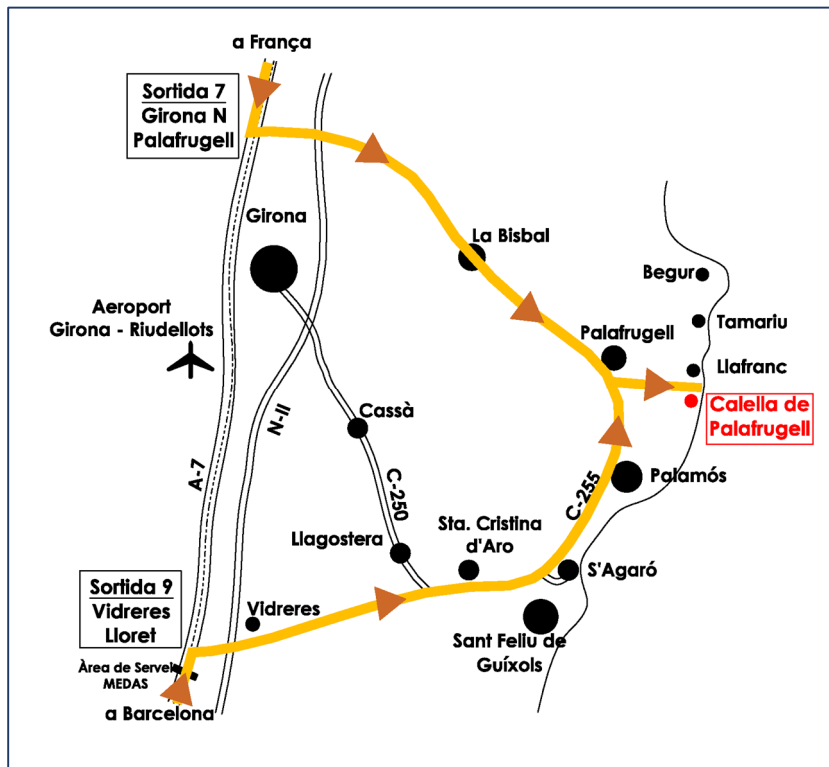

hotel mediterrani

CALELLA DE PALAFRUGELL

PLÀNOL ACCÉS – PLANO DE ACCESO – MAP – PLAN - LAGE – ACCESSO

Francesc Estrabau 40 / Lladó 55 - 17210 Calella de Palafrugell

Tel. (34) 972 61 45 00 (Apr-Oct) - Tel. (34) 608 198 989 (Nov-Mar)

reserves@hotelmediterrani.com

[LINK TO GOOGLE MAPS](#)