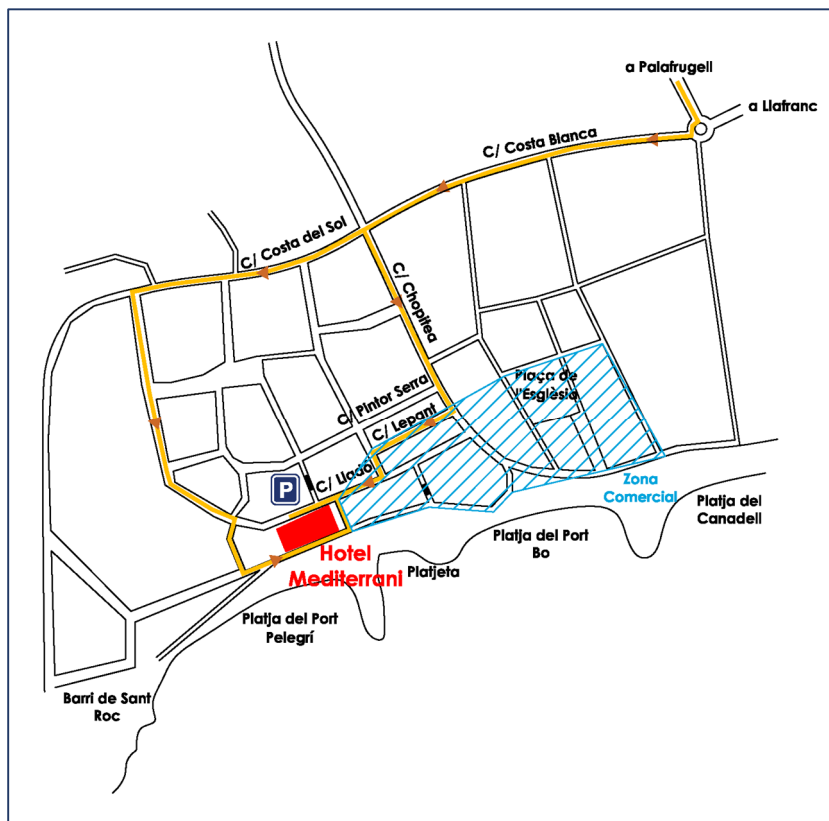

hotel mediterrani

CALELLA DE PALAFRUGELL

PLÀNOL ACCÉS – PLANO DE ACCESO – MAP – PLAN - LAGE – ACCESSO

Francesc Estrabau 40 / Lladó 55 - 17210 Calella de Palafrugell

Tel. (34) 972 61 45 00 (Apr-Oct) - Tel. (34) 608 198 989 (Nov-Mar)

reserves@hotelmediterrani.com

[LINK TO GOOGLE MAPS](#)